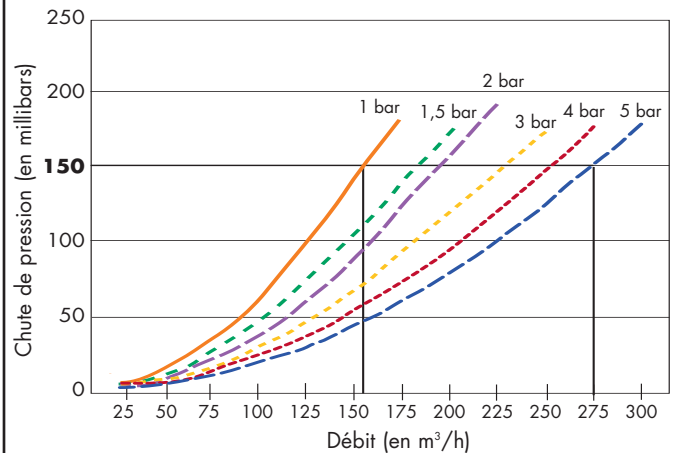

Série M40 - 20 mm

Fourchette de débit nul (seuil de déclenchement) entre 225 et 275 millibars
Fourchette de débit jusqu'à 175 millibars

Taille du compteur Vn m³/h[SC] de 1 à 5 bars

G16

25

Série M60 - 32 mm

Fourchette de débit nul (seuil de déclenchement) entre 200 et 250 millibars
Fourchette de débit jusqu'à 150 millibars

Taille du compteur Vn m³/h[SC] de 1 à 5 bars

G40

62,5

Série M75 - 32 mm

Fourchette de débit nul (seuil de déclenchement) entre 275 et 375 millibars
Fourchette de débit jusqu'à 210 millibars

Taille du compteur Vn m³/h[SC] de 1 à 5 bars

G65

70

Série M175 - 63 mm

Fourchette de débit nul (seuil de déclenchement) entre 200 et 275 millibars
Fourchette de débit jusqu'à 150 millibars

Pression de fonctionnement (en bars) Vn (m³/h) de 1 à 5 bars