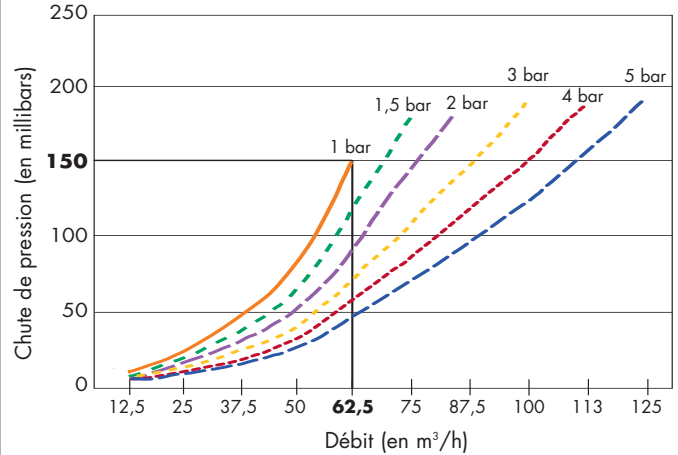

Série M40 - 20 mm

Fourchette de débit nul (seuil de déclenchement) entre 225 et 275 millibars
Fourchette de débit jusqu'à 175 millibars

Taille du compteur Vn m³/h[SC] de 1 à 5 bars

G16

25

Série M60 - 32 mm

Fourchette de débit nul (seuil de déclenchement) entre 200 et 250 millibars
Fourchette de débit jusqu'à 150 millibars

Taille du compteur Vn m³/h[SC] de 1 à 5 bars

G40

62,5

Série M75 - 32 mm

Fourchette de débit nul (seuil de déclenchement) entre 275 et 375 millibars
Fourchette de débit jusqu'à 210 millibars

Taille du compteur Vn m³/h[SC] de 1 à 5 bars

G65

70

Série M175 - 63 mm

Fourchette de débit nul (seuil de déclenchement) entre 200 et 275 millibars
Fourchette de débit jusqu'à 150 millibars

Pression de fonctionnement (en bars) Vn (m³/h) de 1 à 5 bars