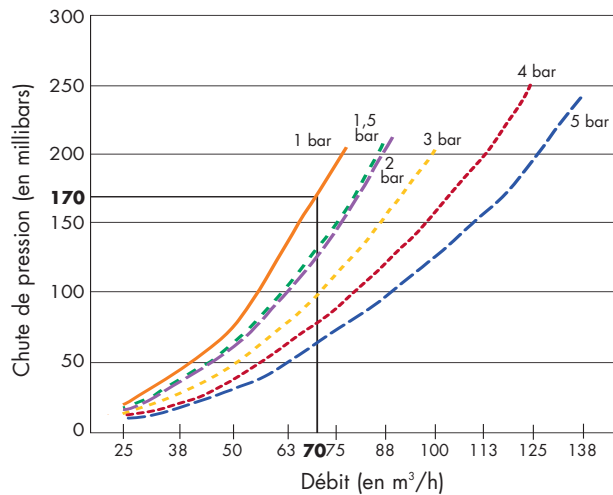

Série M40 - 20 mm

Fourchette de débit nul (seuil de déclenchement) entre 225 et 275 millibars
Fourchette de débit jusqu'à 175 millibars

Taille du compteur Vn m³/h[SC] de 1 à 5 bars

G16

25

Série M60 - 32 mm

Fourchette de débit nul (seuil de déclenchement) entre 200 et 250 millibars
Fourchette de débit jusqu'à 150 millibars

Taille du compteur Vn m³/h[SC] de 1 à 5 bars

G40

62,5

Série M75 - 32 mm

Fourchette de débit nul (seuil de déclenchement) entre 275 et 375 millibars
Fourchette de débit jusqu'à 210 millibars

Taille du compteur Vn m³/h[SC] de 1 à 5 bars

G65

70

Série M175 - 63 mm

Fourchette de débit nul (seuil de déclenchement) entre 200 et 275 millibars
Fourchette de débit jusqu'à 150 millibars

Pression de fonctionnement (en bars) Vn (m³/h) de 1 à 5 bars

1,0	157
1,5	181
2,0	193
3,0	228
4,0	252
5,0	274