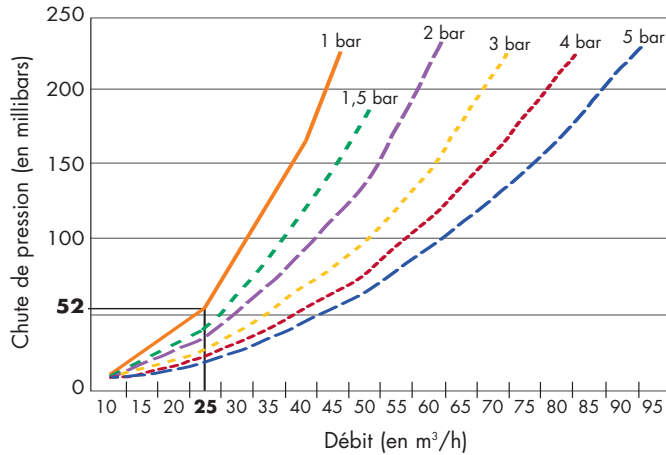

Série M40 - 20 mm

Fourchette de débit nul (seuil de déclenchement) entre 225 et 275 millibars
Fourchette de débit jusqu'à 175 millibars

Taille du compteur Vn m³/h[SC] de 1 à 5 bars

G16

25

Série M60 - 32 mm

Fourchette de débit nul (seuil de déclenchement) entre 200 et 250 millibars
Fourchette de débit jusqu'à 150 millibars

Taille du compteur Vn m³/h[SC] de 1 à 5 bars

G40

62,5

Série M75 - 32 mm

Fourchette de débit nul (seuil de déclenchement) entre 275 et 375 millibars
Fourchette de débit jusqu'à 210 millibars

Taille du compteur Vn m³/h[SC] de 1 à 5 bars

G65

70

Série M175 - 63 mm

Fourchette de débit nul (seuil de déclenchement) entre 200 et 275 millibars
Fourchette de débit jusqu'à 150 millibars

Pression de fonctionnement (en bars) Vn (m³/h) de 1 à 5 bars